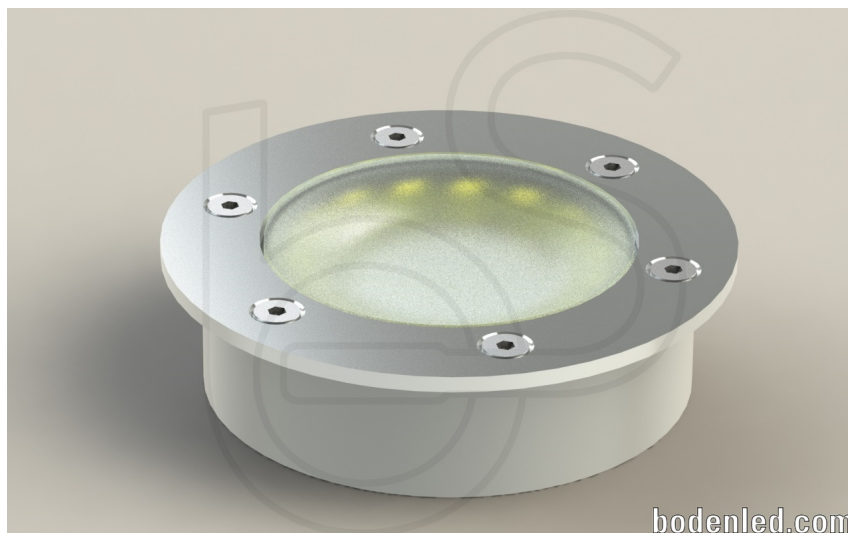

Datenblatt

BodenLED IP 67

Bezeichnung:

Art. Nr. BE-65-LED 18x LED

Beschreibung:

Das Gehäuse besteht aus massivem Aluminium. Die Sichtscheibe, aus wetterbeständigem Acrylglas (Perspex®), ist in einem Abdeckring aus gebürstetem Edelstahl eingefasst. Diese Ausführung ist begehbar / bis ca. 200kg belastbar. Die LED verfügt über ein CE-Zeichen. Die Einbaueinheit ist für den Aussenbereich, Schutzart IP 67 geeignet! Zuleitung von unten über eine ca. 25mm lange Anschlussleitung.

Hinweis zur Montage: Der Anschluss ist nur von einer befugten Elektrofachkraft durchzuführen.

Einsatzbereich: Innen- und Außenbereich, wasserdicht, Schutzart IP67

Technische Daten:

Material: Gehäuse aus massivem Aluminium; Abdeckring aus gebürstetem Edelstahl;
Sichtscheibe aus wetterbeständigem Acrylglas (Perspex®)

Abmessungen: Ø 70 x 18mm

Einbaumasse: Ø 65 x 15mm

Gewicht: ca. 100g

Belastbarkeit: begehbar / bis ca. 200kg

Einsätze: 18x LED / ca. 1,5W

Lichtleistung: ca. 180Lm

Farbtemperatur: ca. 3000K (warmweiß)

Anschlussspannung: DC 12V